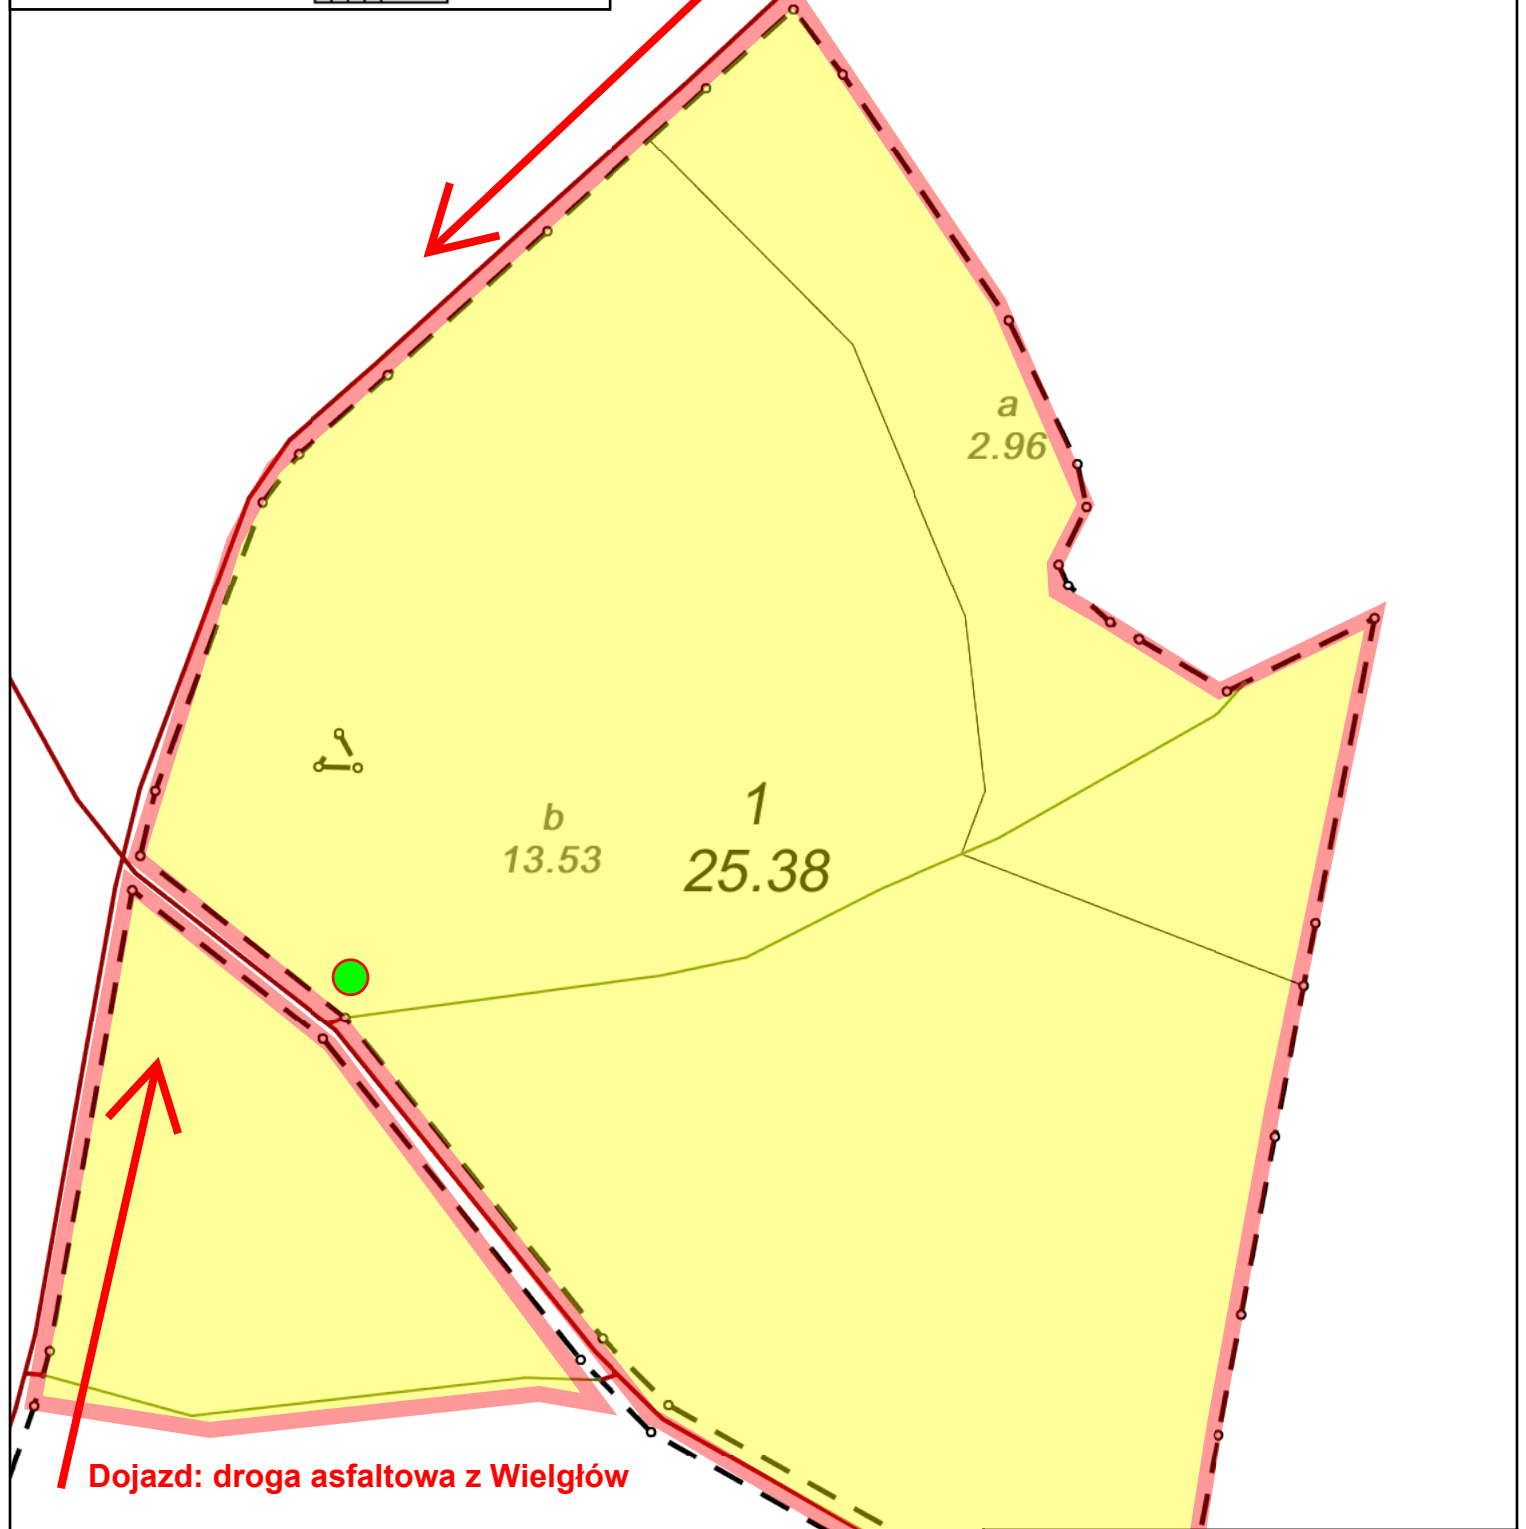

Akcja ogólnopolskiego
sprz tania lasu
„sprz taMY”
Nadle nictwo Starogard
Le nictwo Bukowiec
Stan na 13-09-2019

Skala 1:2893
0 25 50 m

Dojazd: droga asfaltowa z Tczewa

Dojazd: droga asfaltowa z Wielgów

Wyznaczony obszar do sprzątania

54°01'41.9"N 18°45'04.3"E
X: 684901.50 Y: 483706.31
miejsce postoju dla pojazdów,
miejsce poboru rękawic BHP,
miejsce poboru worków na śmieci,
miejsce składowania śmieci.

Legenda:

Graniczniki	Droga le na
Oddziały	Inne
Le nictwa	Droga publiczna
Wydzielenia	
Nadle nictwa	